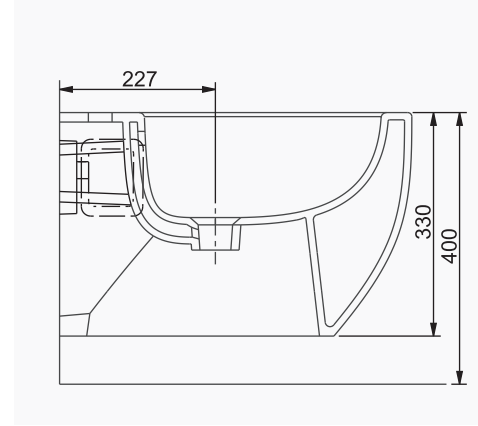

OCEAN PLUS

A037020
OCEAN PLUS ASMA BİDE
OCEAN PLUS WALL-HUNG BIDET