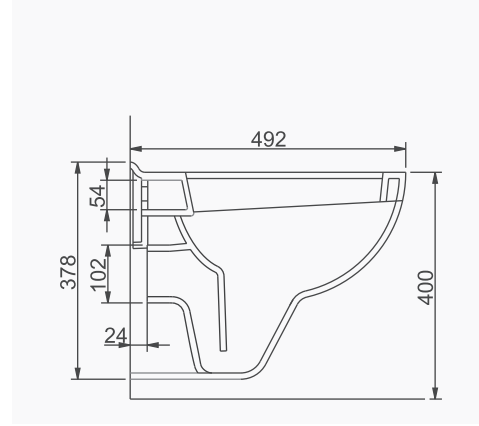

NATURA

A051004
WC PAN
WITHOUT BIDET FUNCTION