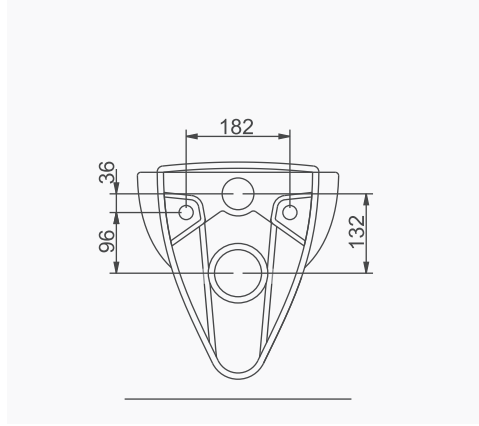

NATURA

A051003
NATURA ASMA KLOZET
NATURA WALL-HUNG WC PAN

A051004
WC PAN
WITHOUT BIDET FUNCTION