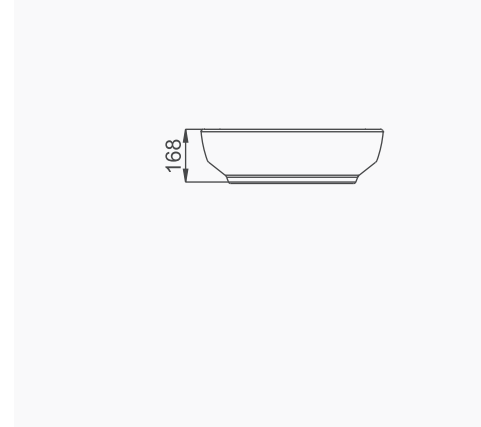

A043001
SILVA KALIN BANT LAVABO (56cm)
SILVA THICK BELTED OVAL WASHBASIN (56cm)

MOBİLYA KULLANIMINA VE DUVARA MONTAJA UYGUN. TEZGAH ÜZERİNE UYUMLU.
SUITABLE FOR USING WITH BATHROOM FURNITURES AND WALL MOUNTING. CAN BE USED AS COUNTERTOP.