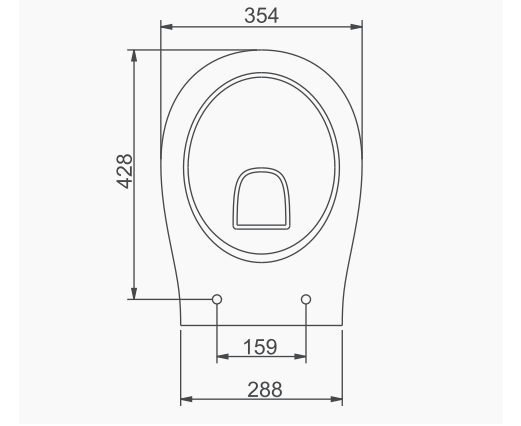

NATURA

A051004
WC PAN
WITHOUT BIDET FUNCTION