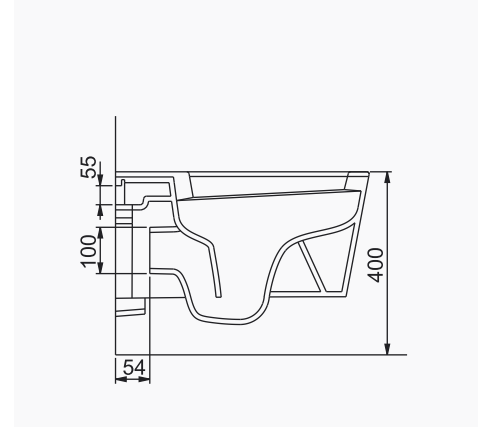

VOLCANO ASMA KLOZET /VOLCANO WALL-HUNG WC PAN
A021101 KLOZET / WC PAN
A020011 YAVAŞ KAPANIR İNCE KAPAK / SLOW CLOSE SLIM SEAT & COVER

A021102
WC PAN
WITHOUT BIDET FUNCTION