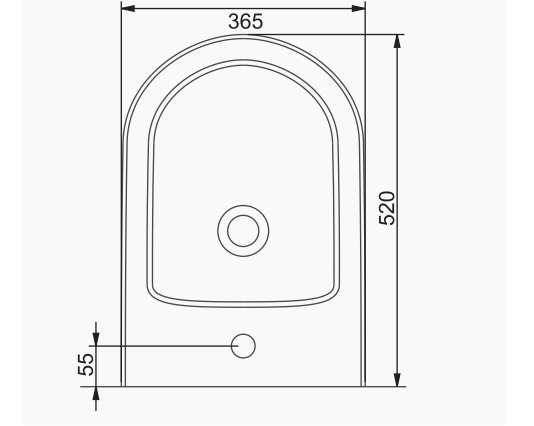

OCEAN PLUS

A037020
OCEAN PLUS ASMA BİDE
OCEAN PLUS WALL-HUNG BIDET