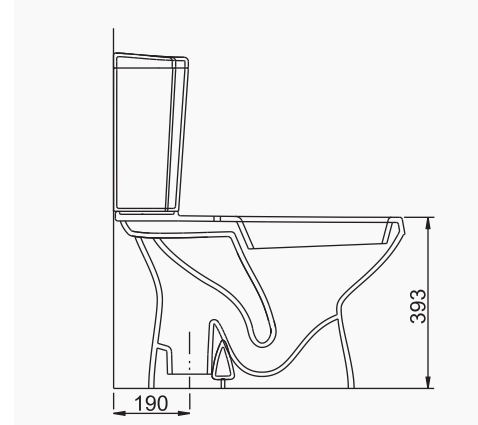

NATURA

A051 NATURA ALT TAN ÇIKIŞLI KLOZET / NATURA S-TRAP CLOSE-COUPLED WC
A051001 KLOZET / WC PAN
A052001 REZERVUAR (iç Takımsız) / CISTERN (Without Flush Mechanism)
AG50004 NATURA YAVAŞ KAPANIR KLOZET KAPAĞI / NATURA SEAT & COVER SLOW CLOSE
AG50003 NATURA KLOZET KAPAĞI / NATURA STANDART SEAT & COVER

A051011
WC PAN
WITHOUT BIDET FUNCTION