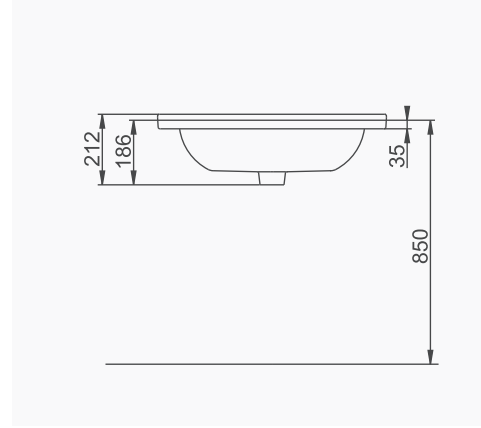

# SILVA

SILVA ASMA KLOZET /SILVA WALL-HUNG WC PAN  
A041040 KLOZET / WC PAN  
A040011 YAVAŞ KAPANIR İNCE KAPAK /SLOW CLOSE SLIM SEAT & COVER

A041041  
WC PAN  
WITHOUT BIDET FUNCTION

SILVA ASMA BİDE  
SILVA WALL-HUNG BIDET