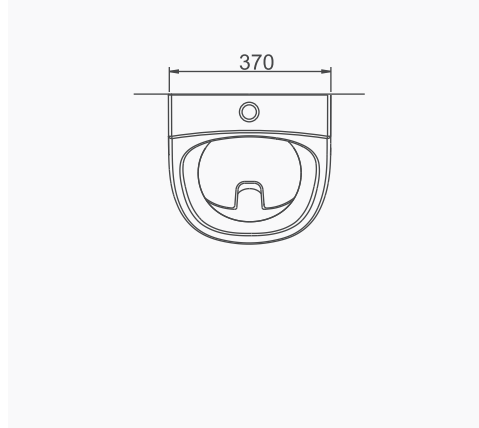

A059002
ÜSTTEN YIKAMA GİRİŞLİ PISUVAR
TOP FLUSH INLET URINAL