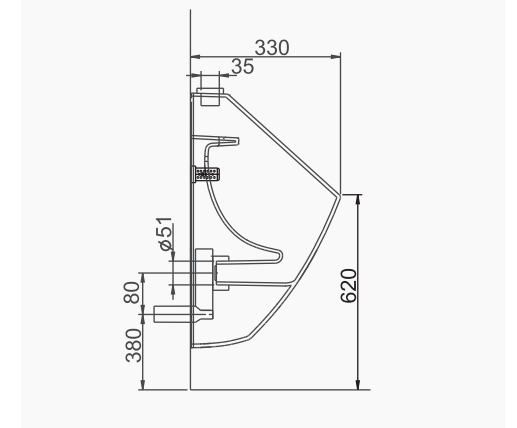

A059002
ÜSTTEN YIKAMA GİRİŞLİ PISUVAR
TOP FLUSH INLET URINAL