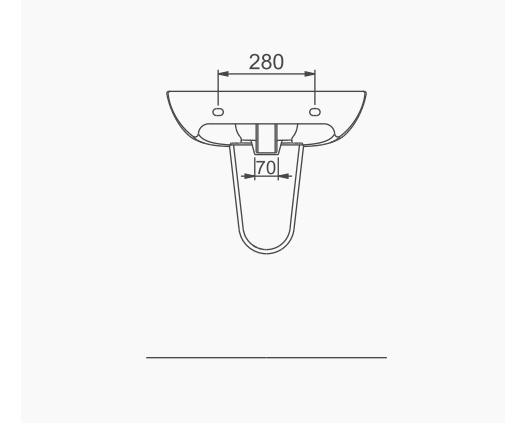

VOLCANO

A023001 VOLCANO LAVABO (58cm) / VOLCANO WASHBASIN (58cm)
A014101 TERRA-VOLCANO ORTAK YARIM AYAK / TERRA-VOLCANO COMMON SEMI PEDESTAL

DUVARA MONTAJA UYGUN
KOLON VE YARIM AYAK İLE UYUMLU.
SUITABLE FOR WALL MOUNTING AND USING WITH
SEMI PEDESTAL AND FULL PEDESTAL.