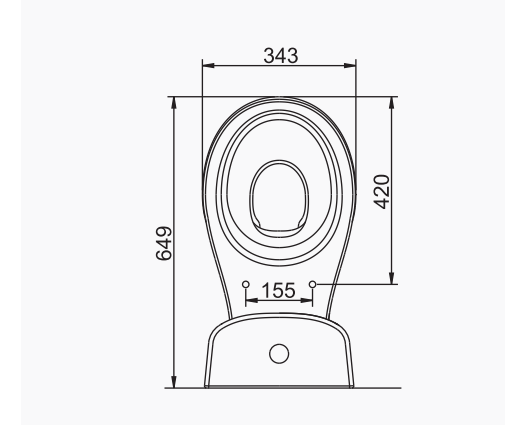

NATURA

A051011
WC PAN
WITHOUT BIDET FUNCTION