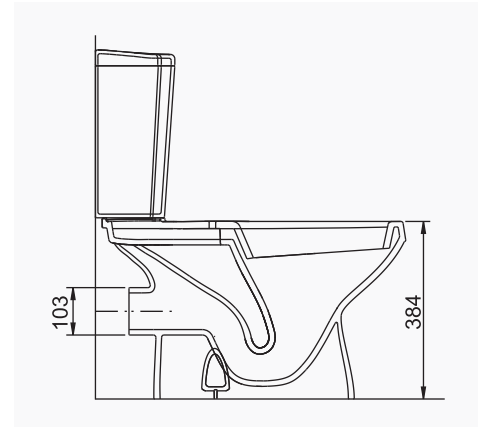

A052 NATURA ARKADAN ÇIKIŞLI KLOZET / NATURA P-TRAP CLOSE-COUPLED WC
A051002 KLOZET / WC PAN
A052001 REZERVUAR (iç Takımsız) / CISTERN (Without Flush Mechanism)
AG50004 NATURA YAVAŞ KAPANIR KLOZET KAPAĞI / NATURA SEAT & COVER SLOW CLOSE
AG50003 NATURA KLOZET KAPAĞI / NATURA STANDART SEAT & COVER

A051012
WC PAN
WITHOUT BIDET FUNCTION