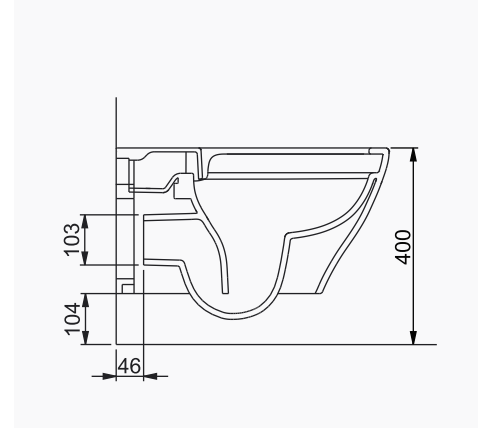

VOLCANO

VOLCANO RIM-OUT ASMA KLOZET / VOLCANO RIM-OUT WALL-HUNG WC PAN
A021111 KLOZET / WC PAN
A020011 YAVAŞ KAPANIR İNCE KAPAK / SLOW CLOSE SLIM SEAT & COVER

A021112
WC PAN
WITHOUT BIDET FUNCTION