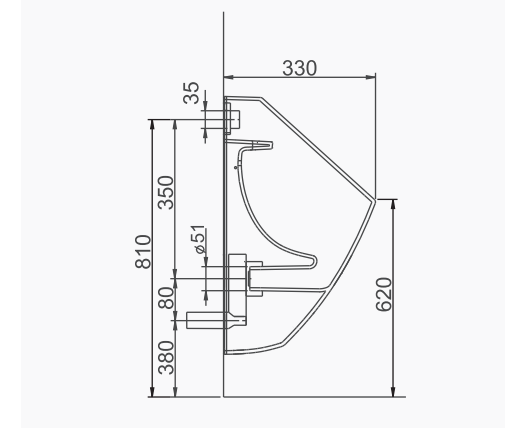

TEK PARÇA ÜRÜNLER / STAND-ALONE PRODUCTS

A059001
ARKADAN YIKAMA GİRİŞLİ PISUVAR
REAR FLUSH INLET URINAL