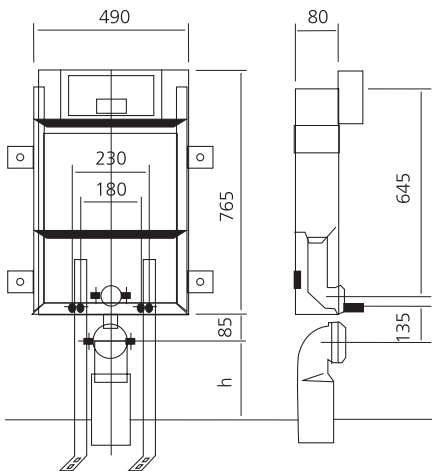

GÖMME REZERVUAR CONCEALED CISTERNS

Alan tasarrufu
Space Saving

Kolay Montaj
Easy Mounted

Su Tasarrufu
Water conservation

Sessiz
Silent

Hijyenik
Hygienic

5 yıl Garanti
5 Year Guaranty

0020

3/6 LİTRE GÖMME REZERVUAR ASMA KLOZET UYUMLU
STANDART BUILT-IN RESERVOIR (WITH DOUBLE BUTTON 3/6 LT.)

Bürüt ağırlık	Gross weight	8.00 kg
Net ağırlık	Net weight	6.70 kg
Koli ölçüsü (cm)	Box size	15x108x58
Koli adedi	Capacity of box	1