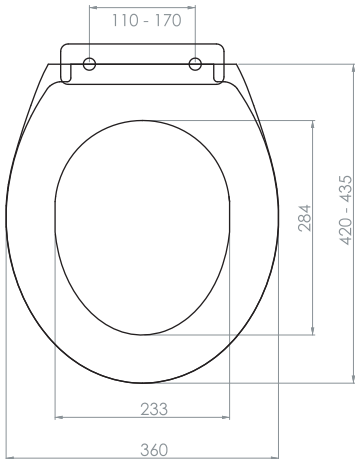

SMART THERMOPLAST

YAVAŞ KAPANAN KLOZET KAPAĞI THERMOPLAST SOFT CLOSE SEAT COVER

0303

**THERMOPLAST YAVAŞ KAPANAN
KLOZET KAPAĞI
THERMOPLAST SOFT CLOSE SEAT COVER**

Sessiz yavaş kapanır
Silent slow closing

Bürüt ağırlık	Gross weight	14.80
Net ağırlık	Net weight	11.80
Koli ölçüsü (cm)	Box size	38x59x49
Koli adedi	Capacity of box	10
Renkler	Colours	Beyaz / white