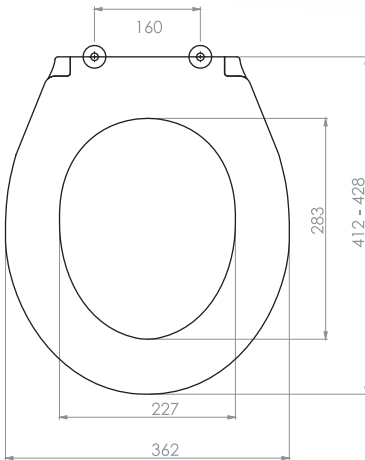

KELEBEK

DUROPLAST

KLOZET KAPAĞI

DUROPLAST SEAT COVER

0310 PLASTİK ALTTAN SIKMALI MENTEŞE
PLASTIC BINDING SCREW, BINDING FROM BOTTOM

0311 METAL ÜSTTEN SIKMALI MENTEŞE
METALLIC-CHROME BINDING SCREW

Bürüt ağırlık	Gross weight	17.40
Net ağırlık	Net weight	14.50
Koli ölçüsü (cm)	Box size	40x50x48
Koli adedi	Capacity of box	10
Renkler	Colours	Beyaz / white