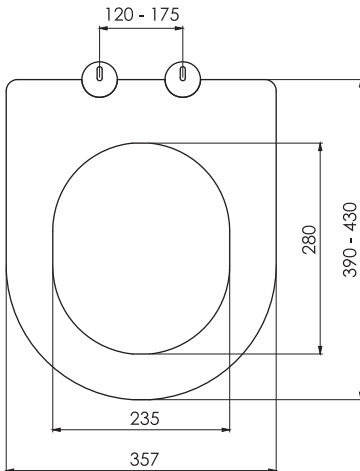

0342

**THERMOPLAST YAVAŞ KAPANAN
KLOZET KAPAĞI**
THERMOPLAST SOFT CLOSE SEAT COVER

Bürüt ağırlık	Gross weight	15.90
Net ağırlık	Net weight	13.50
Koli ölçüsü (cm)	Box size	38x59x49
Koli adedi	Capacity of box	10
Renkler	Colours	Beyaz / white