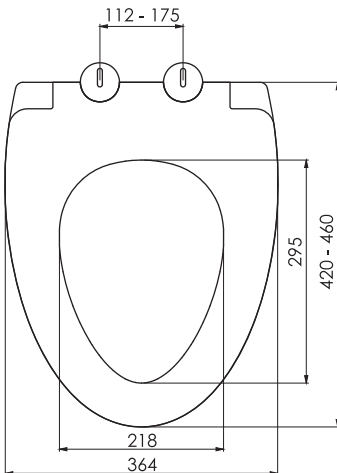

0415

**DUROPLAST YAVAŞ KAPANAN
KLOZET KAPAĞI**
DUROPLAST SOFT CLOSE SEAT COVER

Bürüt ağırlık	Gross weight	16.20
Net ağırlık	Net weight	14.60
Koli ölçüsü (cm)	Box size	37x48x39
Koli adedi	Capacity of box	6
Renkler	Colours	Beyaz / white