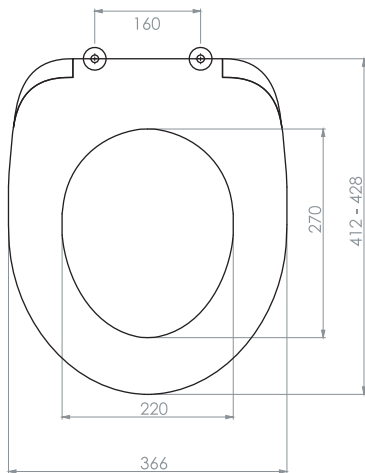

AKDENİZ

DUROPLAST

KLOZET KAPAĞI

DUROPLAST SEAT COVER

0320 PLASTİK ALTTAN SIKMALI MENTEŞE
PLASTIC BINDING SCREW, BINDING FROM BOTTOM

0321 METAL ÜSTTEN SIKMALI MENTEŞE
METALLIC-CHROME BINDING SCREW

Bürüt ağırlık	Gross weight	19.50
Net ağırlık	Net weight	16.80
Koli ölçüsü (cm)	Box size	40x50x48
Koli adedi	Capacity of box	10
Renkler	Colours	Beyaz / white