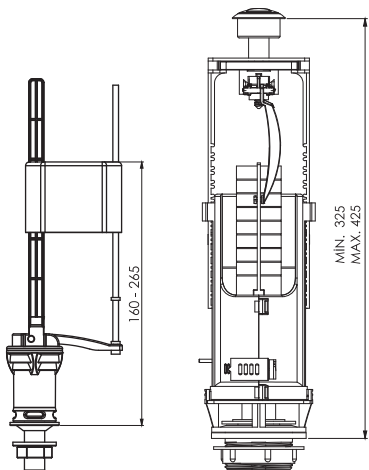

REZERVUAR İÇ TAKIMI

HİDRO FLÖTÖR

INTERNAL MECHANISM

Sessiz
Silent

Kolay Montaj
Easy Mounted

Uyumlu
Easy Going

5 yıl Garanti
5 Year Guaranty

0132 3/6 LİTRE ÇİFT KADEMELİ SYSTEM WITH DOUBLE BUTTON 3/6 LT.

Bürüt ağırlık	Gross weight	14.20 kg
Net ağırlık	Net weight	11.00 kg
Koli ölçüsü (cm)	Box size	52x70x39
Koli adedi	Capacity of box	20