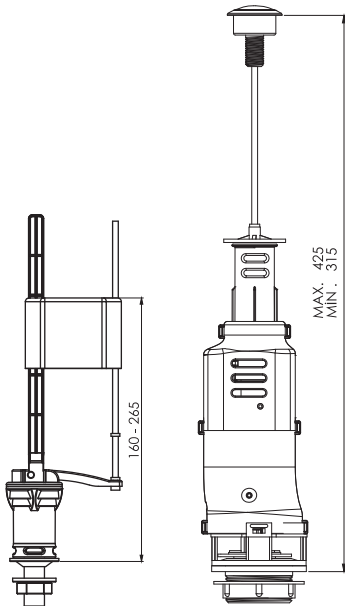

HİDRO FLOTÖR INTERNAL MECHANISM

Sessiz
Silent

Kolay Montaj
Easy Mounted

Uyumlu
Easy Going

5 yıl Garanti
5 Year Guaranty

0110 BASMALI SİSTEM FLUSH SYSTEM

Bürüt ağırlık	Gross weight	12.20 kg
Net ağırlık	Net weight	9.30 kg
Koli ölçüsü (cm)	Box size	57x67x37
Koli adedi	Capacity of box	20