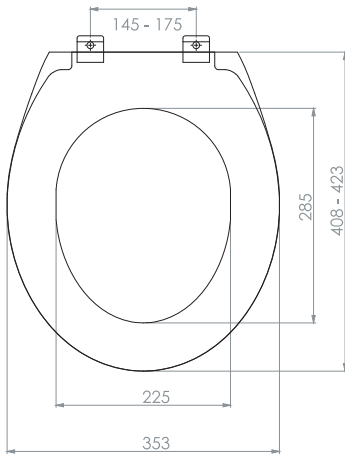

COMFORT

THERMOPLAST

KLOZET KAPAĞI

THERMOPLAST SEAT COVER

0301

THERMOPLAST KLOZET KAPAĞI

THERMOPLAST SEAT COVER

Bürüt ağırlık	Gross weight	11.40
Net ağırlık	Net weight	9.10
Koli ölçüsü (cm)	Box size	37x58x46
Koli adedi	Capacity of box	10
Renkler	Colours	Beyaz / white