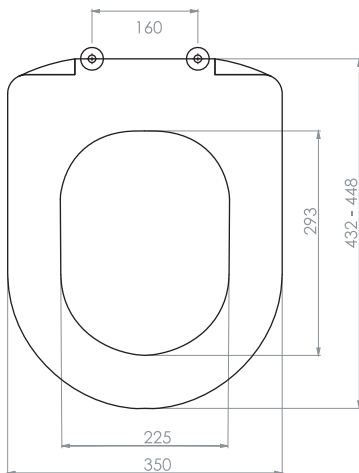

GALA

DUROPLAST

KLOZET KAPAĞI

DUROPLAST SEAT COVER

0330 PLASTİK ÜSTTEN SIKMALI MENTEŞE
PLASTIC BINDING SCREW, BINDING FROM TOP

0331 METAL ÜSTTEN SIKMALI MENTEŞE
METALLIC-CHROME BINDING SCREW

Bürüt ağırlık	Gross weight	22.30
Net ağırlık	Net weight	19.70
Koli ölçüsü (cm)	Box size	40x50x48
Koli adedi	Capacity of box	10
Renkler	Colours	Beyaz / white