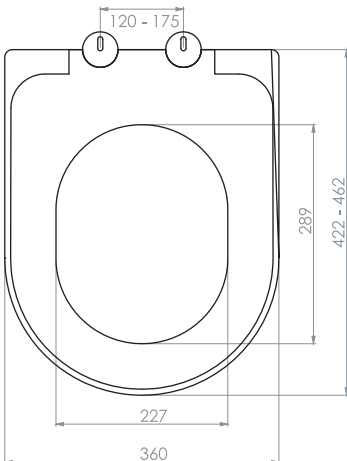

İNCİ

THERMOPLAST

YAVAŞ KAPANAN KLOZET KAPAĞI

THERMOPLAST SOFT CLOSE
SEAT COVER

Kolay Montaj
Easy Mounting

Sessiz yavaş kapanır
Silent slow closing

Tak-çıkart
Plug-in

Kolay Temizlik
Easy Cleaning

0336

THERMOPLAST YAVAŞ KAPANAN KLOZET KAPAĞI

THERMOPLAST SOFT CLOSE SEAT COVER

Bürüt ağırlık	Gross weight	17.20
Net ağırlık	Net weight	14.00
Koli ölçüsü (cm)	Box size	38x59x49
Koli adedi	Capacity of box	10
Renkler	Colours	Beyaz / white