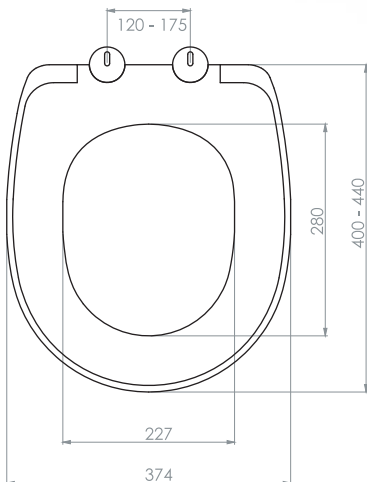

Kolay Montaj
Easy Mounting

Sessiz yavaş kapanır
Silent slow closing

Tak-çıkart
Plug-in

Kolay Temizlik
Easy Cleaning

0306

**THERMOPLAST YAVAŞ KAPANAN
KLOZET KAPAĞI**
THERMOPLAST SOFT CLOSE SEAT COVER

Bürüt ağırlık	Gross weight	17.10
Net ağırlık	Net weight	14.00
Koli ölçüsü (cm)	Box size	40x67x48
Koli adedi	Capacity of box	10
Renkler	Colours	Beyaz / white