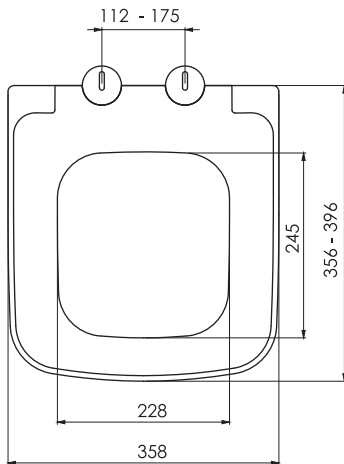

0414

**DUROPLAST YAVAŞ KAPANAN
KLOZET KAPAĞI**
DUROPLAST SOFT CLOSE SEAT COVER

Bürüt ağırlık	Gross weight	15.10
Net ağırlık	Net weight	13.50
Koli ölçüsü (cm)	Box size	37x48x39
Koli adedi	Capacity of box	6
Renkler	Colours	Beyaz / white