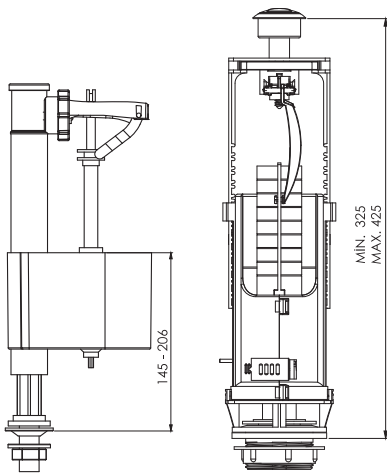

REZERVUAR İÇ TAKIMI

3/6 LİTRE

RAPID FLOTÖR

INTERNAL MECHANISM

Sessiz
Silent

Kolay Montaj
Easy Mounted

Uyumlu
Easy Going

5 yıl Garanti
5 Year Guaranty

0122 3/6 LİTRE ÇİFT KADEMELİ SYSTEM WITH DOUBLE BUTTON 3/6 LT.

Bürüt ağırlık	Gross weight	13.30 kg
Net ağırlık	Net weight	10.70 kg
Koli ölçüsü (cm)	Box size	53x66x38
Koli adedi	Capacity of box	15