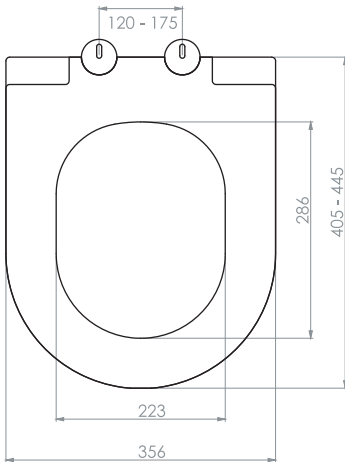

SLİM İNCİ THERMOPLAST

YAVAŞ KAPANAN KLOZET KAPAĞI THERMOPLAST SOFT CLOSE SEAT COVER

Kolay Montaj
Easy Mounting

Sessiz yavaş kapanır
Silent slow closing

Tak-çıkart
Plug-in

Kolay Temizlik
Easy Cleaning

0338

THERMOPLAST YAVAŞ KAPANAN KLOZET KAPAĞI THERMOPLAST SOFT CLOSE SEAT COVER

Bürüt ağırlık	Gross weight	18.00
Net ağırlık	Net weight	15.10
Koli ölçüsü (cm)	Box size	38x59x49
Koli adedi	Capacity of box	10
Renkler	Colours	Beyaz / white