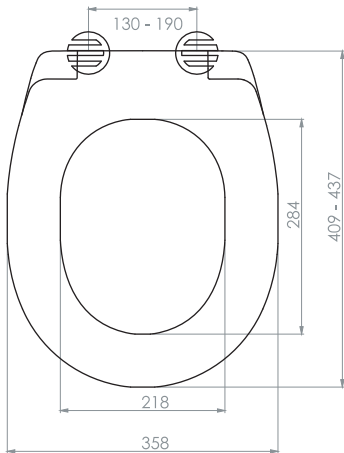

AKDENİZ

THERMOPLAST

KLOZET KAPAĞI

THERMOPLAST SEAT COVER

0300

THERMOPLAST KLOZET KAPAĞI

THERMOPLAST SEAT COVER

Bürüt ağırlık	Gross weight	13.05
Net ağırlık	Net weight	10.35
Koli ölçüsü (cm)	Box size	39x58x47
Koli adedi	Capacity of box	10
Renkler	Colours	Beyaz / white