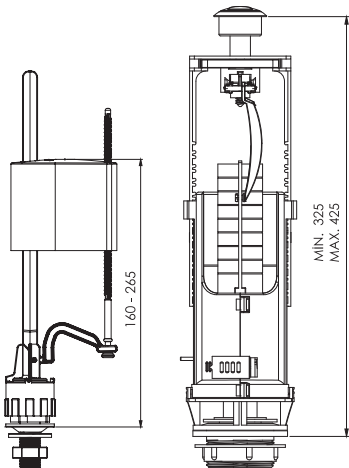

0121 3/6 LİTRE ÇİFT KADEMELİ SYSTEM WITH DOUBLE BUTTON 3/6 LT.

Bürüt ağırlık	Gross weight	14.30 kg
Net ağırlık	Net weight	11.10 kg
Koli ölçüsü (cm)	Box size	52x70x39
Koli adedi	Capacity of box	20