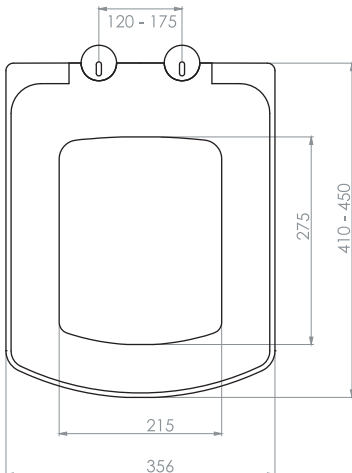

0337

THERMOPLAST YAVAŞ KAPANAN KLOZET KAPAĞI

THERMOPLAST SOFT CLOSE SEAT COVER

Bürüt ağırlık	Gross weight	17.90
Net ağırlık	Net weight	15.50
Koli ölçüsü (cm)	Box size	38x59x49
Koli adedi	Capacity of box	10
Renkler	Colours	Beyaz / white