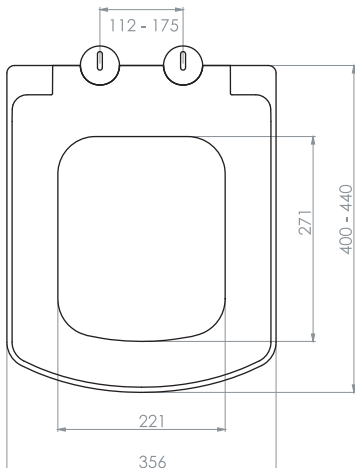

ARYA

DUROPLAST

YAVAŞ KAPANAN
KLOZET KAPAĞI

DUROPLAST SOFT CLOSE
SEAT COVER

Kolay Montaj
Easy Mounting

Sessiz yavaş kapanır
Silent slow closing

Tak-çıkart
Plug-in

Kolay Temizlik
Easy Cleaning

0403

**DUROPLAST YAVAŞ KAPANAN
KLOZET KAPAĞI**

DUROPLAST SOFT CLOSE SEAT COVER

Bürüt ağırlık	Gross weight	15.80
Net ağırlık	Net weight	14.40
Koli ölçüsü (cm)	Box size	36x48x39
Koli adedi	Capacity of box	6
Renkler	Colours	Beyaz / white