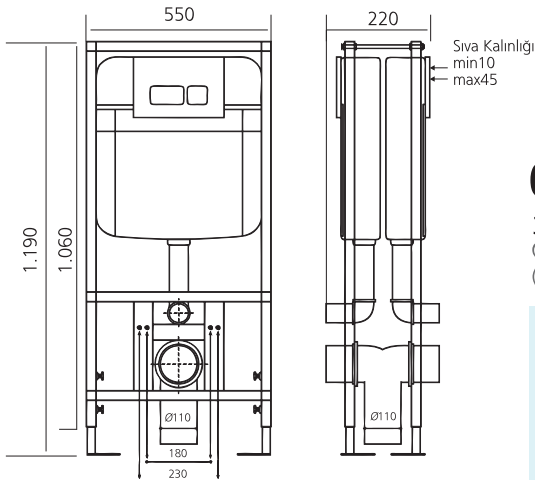

Bürüt ağırlık	Gross weight	8.00 kg
Net ağırlık	Net weight	6.70 kg
Koli ölçüsü (cm)	Box size	15x108x58
Koli adedi	Capacity of box	1

GÖMME REZERVUAR CONCEALED CISTERNS

Alan tasarrufu
Space Saving

Kolay Montaj
Easy Mounted

Bürüt ağırlık	Gross weight	4.80 kg
Net ağırlık	Net weight	3.85 kg
Koli ölçüsü (cm)	Box size	11x82x58
Koli adedi	Capacity of box	1

GÖMME REZERVUAR CONCEALED CISTERNS

-  Alan tasarrufu
Space Saving
-  Kolay Montaj
Easy Mounted
-  Su Tasarrufu
Water conservation
-  Sessiz
Silent
-  Hijyenik
Hygienic
-  5 yıl Garanti
5 Year Guaranty