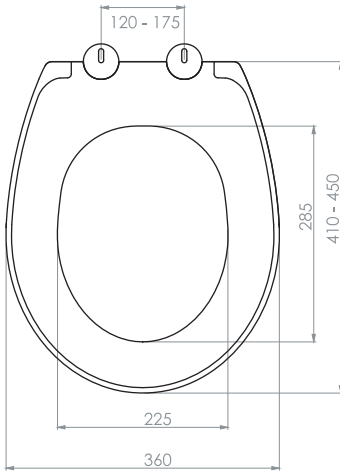

Kolay Montaj
Easy Mounting

Sessiz yavaş kapanır
Silent slow closing

Tak-çıkart
Plug-in

Kolay Temizlik
Easy Cleaning

0304

THERMOPLAST YAVAŞ KAPANAN KLOZET KAPAĞI

THERMOPLAST SOFT CLOSE SEAT COVER

Bürüt ağırlık	Gross weight	15.80
Net ağırlık	Net weight	13.00
Koli ölçüsü (cm)	Box size	38x59x49
Koli adedi	Capacity of box	10
Renkler	Colours	Beyaz / white