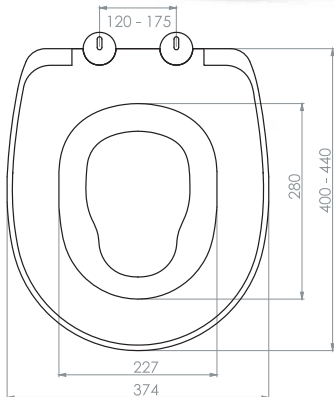

0340

**THERMOPLAST YAVAŞ KAPANAN
KLOZET KAPAĞI**

THERMOPLAST SOFT CLOSE SEAT COVER

Bürüt ağırlık	Gross weight	19.30
Net ağırlık	Net weight	17.70
Koli ölçüsü (cm)	Box size	40x67x48
Koli adedi	Capacity of box	10
Renkler	Colours	Beyaz / white