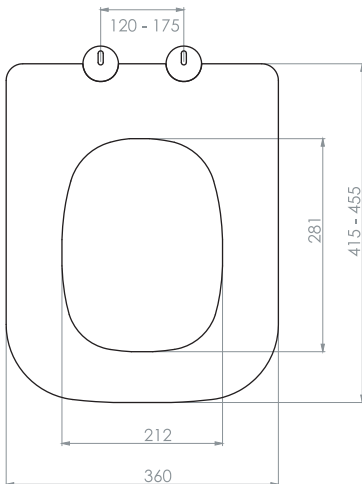

Kolay Montaj
Easy Mounting

Sessiz yavaş kapanır
Silent slow closing

Tak-çıkart
Plug-in

Kolay Temizlik
Easy Cleaning

0339

THERMOPLAST YAVAŞ KAPANAN KLOZET KAPAĞI

THERMOPLAST SOFT CLOSE SEAT COVER

Bürüt ağırlık	Gross weight	18.30
Net ağırlık	Net weight	15.70
Koli ölçüsü (cm)	Box size	38x59x49
Koli adedi	Capacity of box	10
Renkler	Colours	Beyaz / white