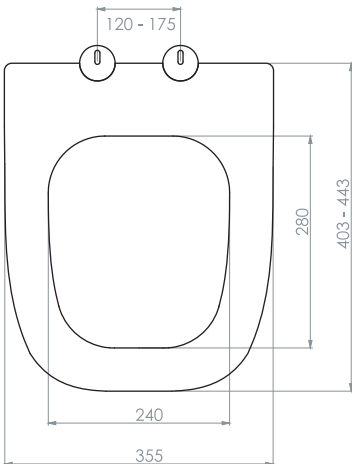

FIESTA SOFT

THERMOPLAST

YAVAŞ KAPANAN KLOZET KAPAĞI

THERMOPLAST SOFT CLOSE SEAT COVER

Kolay Montaj
Easy Mounting

Sessiz yavaş kapanır
Silent slow closing

Tak-çıkart
Plug-in

Kolay Temizlik
Easy Cleaning

0341

THERMOPLAST YAVAŞ KAPANAN KLOZET KAPAĞI THERMOPLAST SOFT CLOSE SEAT COVER

Bürüt ağırlık	Gross weight	16.30
Net ağırlık	Net weight	13.90
Koli ölçüsü (cm)	Box size	38x59x49
Koli adedi	Capacity of box	10
Renkler	Colours	Beyaz / white