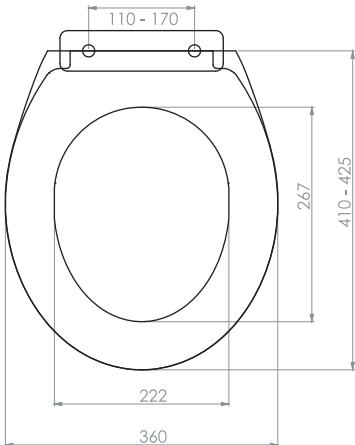

COMFORT THERMOPLAST

YAVAŞ KAPANAN
KLOZET KAPAĞI
THERMOPLAST SOFT CLOSE
SEAT COVER

Sessiz yavaş kapanır
Silent slow closing

0305

**THERMOPLAST YAVAŞ KAPANAN
KLOZET KAPAĞI**
THERMOPLAST SOFT CLOSE SEAT COVER

Bürüt ağırlık	Gross weight	15.90
Net ağırlık	Net weight	13.00
Koli ölçüsü (cm)	Box size	38x59x49
Koli adedi	Capacity of box	10
Renkler	Colours	Beyaz / white