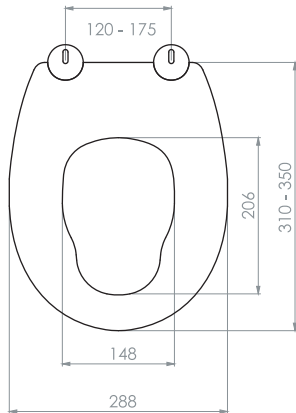

ÇOCUK THERMOPLAST

YAVAŞ KAPANAN KLOZET KAPAĞI

THERMOPLAST SOFT CLOSE
SEAT COVER

Kolay Montaj
Easy Mounting

Sessiz yavaş kapanır
Silent slow closing

Tak-çıkart
Plug-in

Kolay Temizlik
Easy Cleaning

0307

**THERMOPLAST YAVAŞ KAPANAN
KLOZET KAPAĞI**

THERMOPLAST SOFT CLOSE SEAT COVER

Bürüt ağırlık	Gross weight	
Net ağırlık	Net weight	
Koli ölçüsü (cm)	Box size	
Koli adedi	Capacity of box	10
Renkler	Colours	Beyaz / white