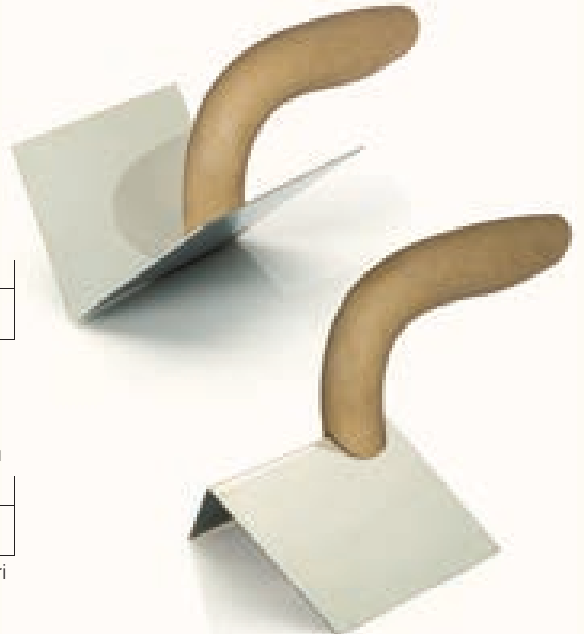

Yuvarlak Hazır Sıva  
Malası

1189	26 cm
	12'li koli
	₺ 22,50

Yuvarlak şekli malzemeyi yüzeye yaymada yardımcı olur.

Paslanmaz İç Köşe Malası

1212	12'li Koli
	₺ 16,40

Paslanmaz Dış Köşe Malası

1213	12'li Koli
	₺ 16,40