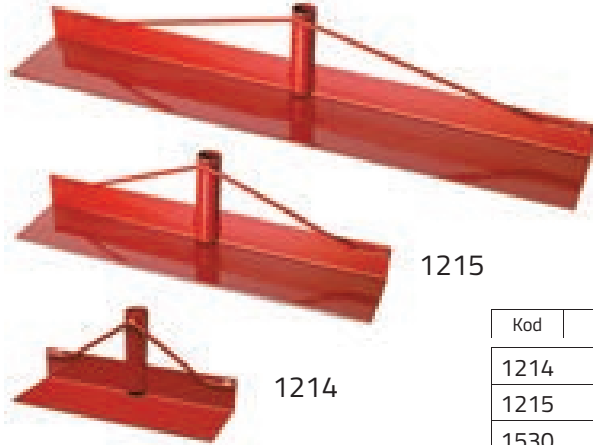

Harç Gelberi