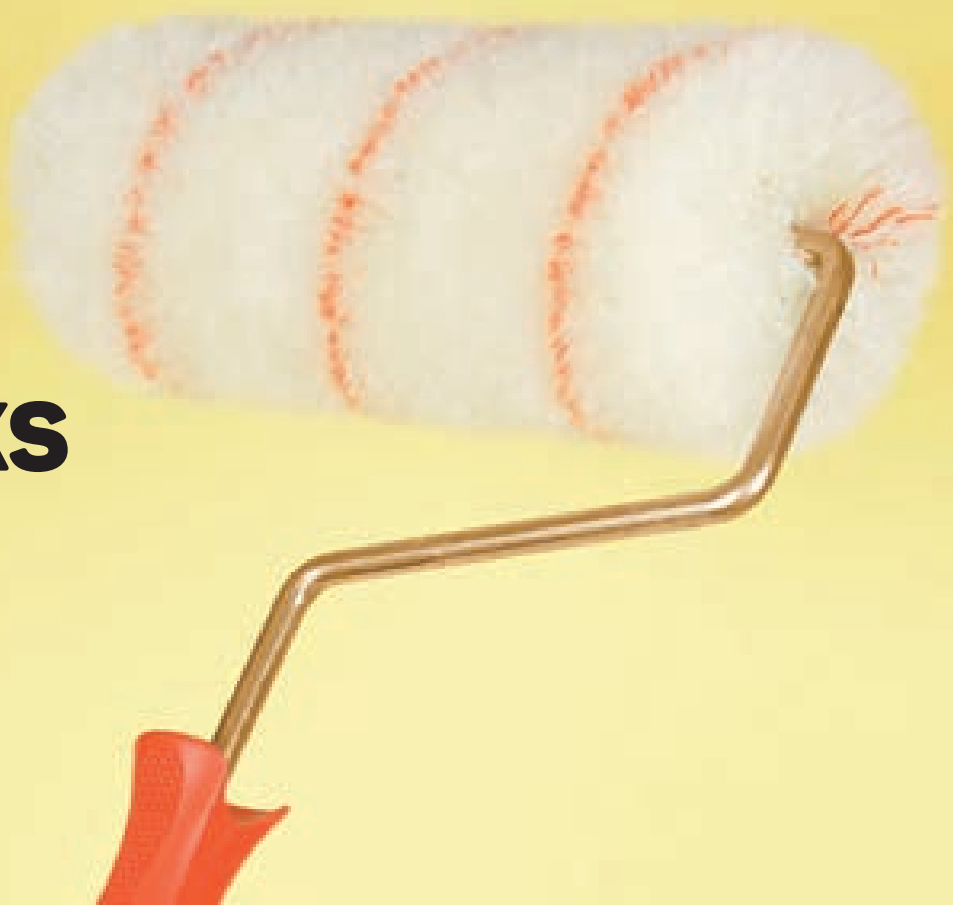

SİLTEKS

RULO

Silteks Rulo

1010	20 cm
	25'li koli
	₺ 11,00

Silteks Rulo

1011	23 cm
	25'li koli
	₺ 11,60