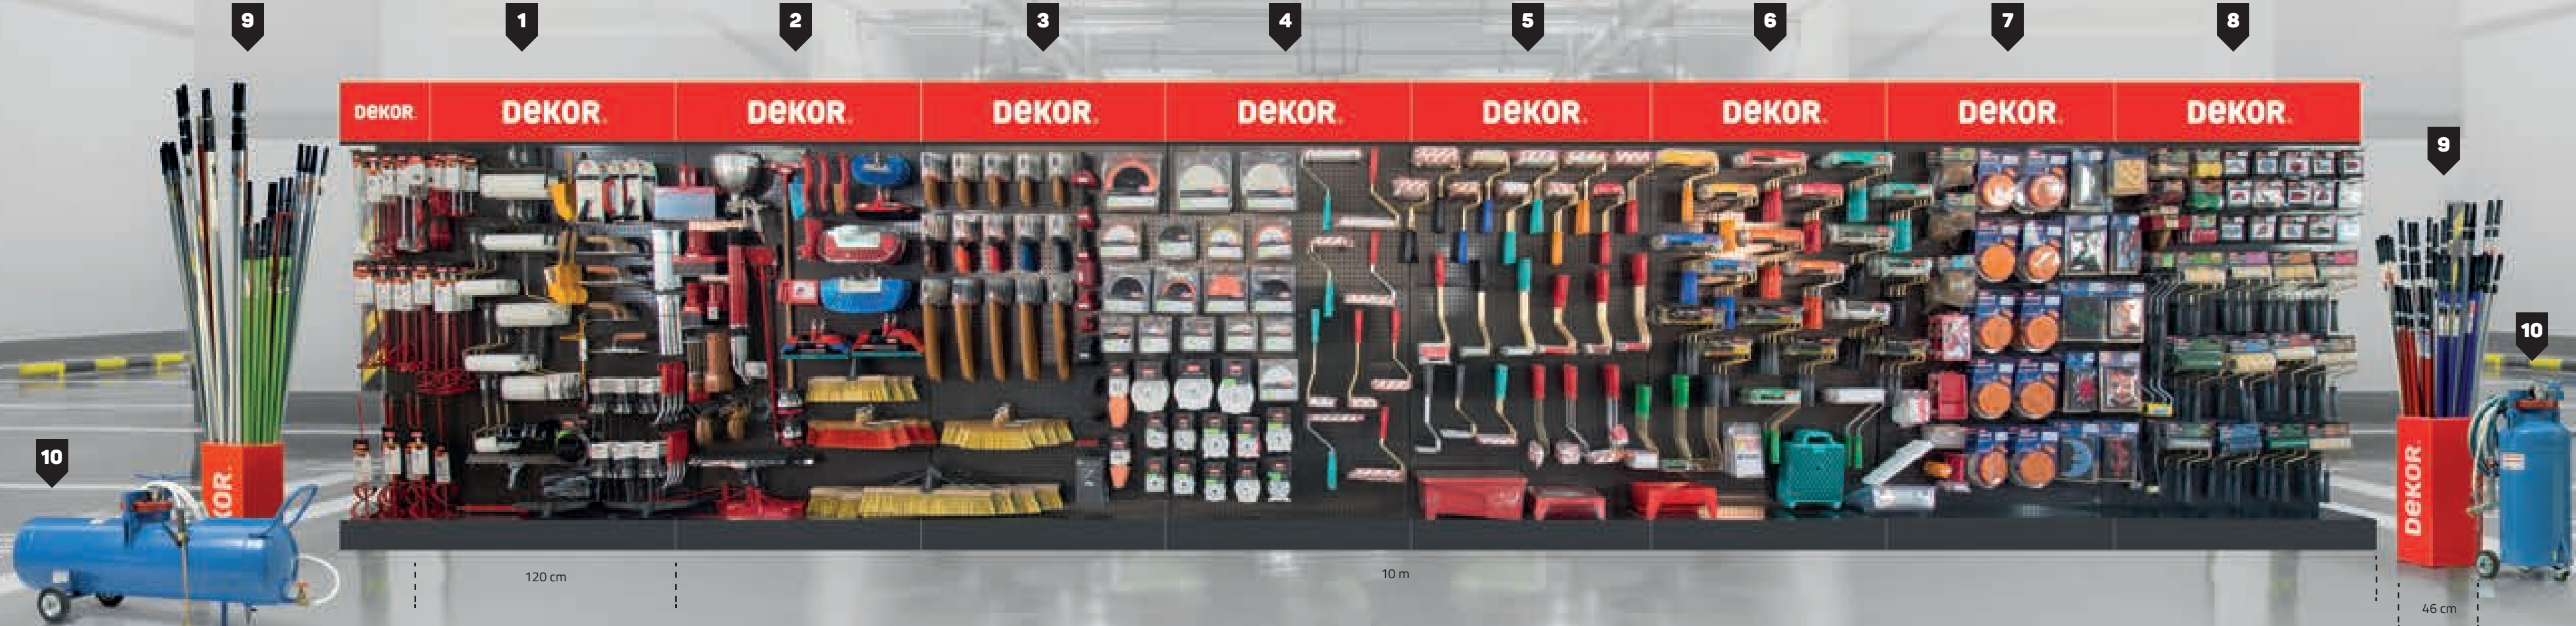

Dekor Genel Ürün Standı; farklı boy ve modelleriyle, toplamda 1180 kalemi kapsayan 208 ana ürünü içerir. 9 adet dik pano ve 2 adet bölmeli sırkılıktan oluşan grup, Dekor ürünlerinin tümüne yakın bir kısmını kapsar. Bu sergileme grubunu mağazalarında bulunduran bayilerimiz, ürün içeriğini zenginleştirerek bölgesindeki satışı destekleyecektir. Ayrıca; bölgelerden firmamıza gelen ürün talepleri, bu grubu mağazasında bulunduran bayilerimize yönlendirilecek ve bu sayede kendilerine avantaj sağlanacaktır. Sergileme grubunu bir bütün olarak kullanılabileceği gibi, ürün gruplarına göre panoları mağazanın ilgili bölümlerine dağıtılabılır. Bu sergileme grubunun fiyatı, kapsadığı ürünlerin liste fiyatları üzerinden ücretlendirilmiştir.